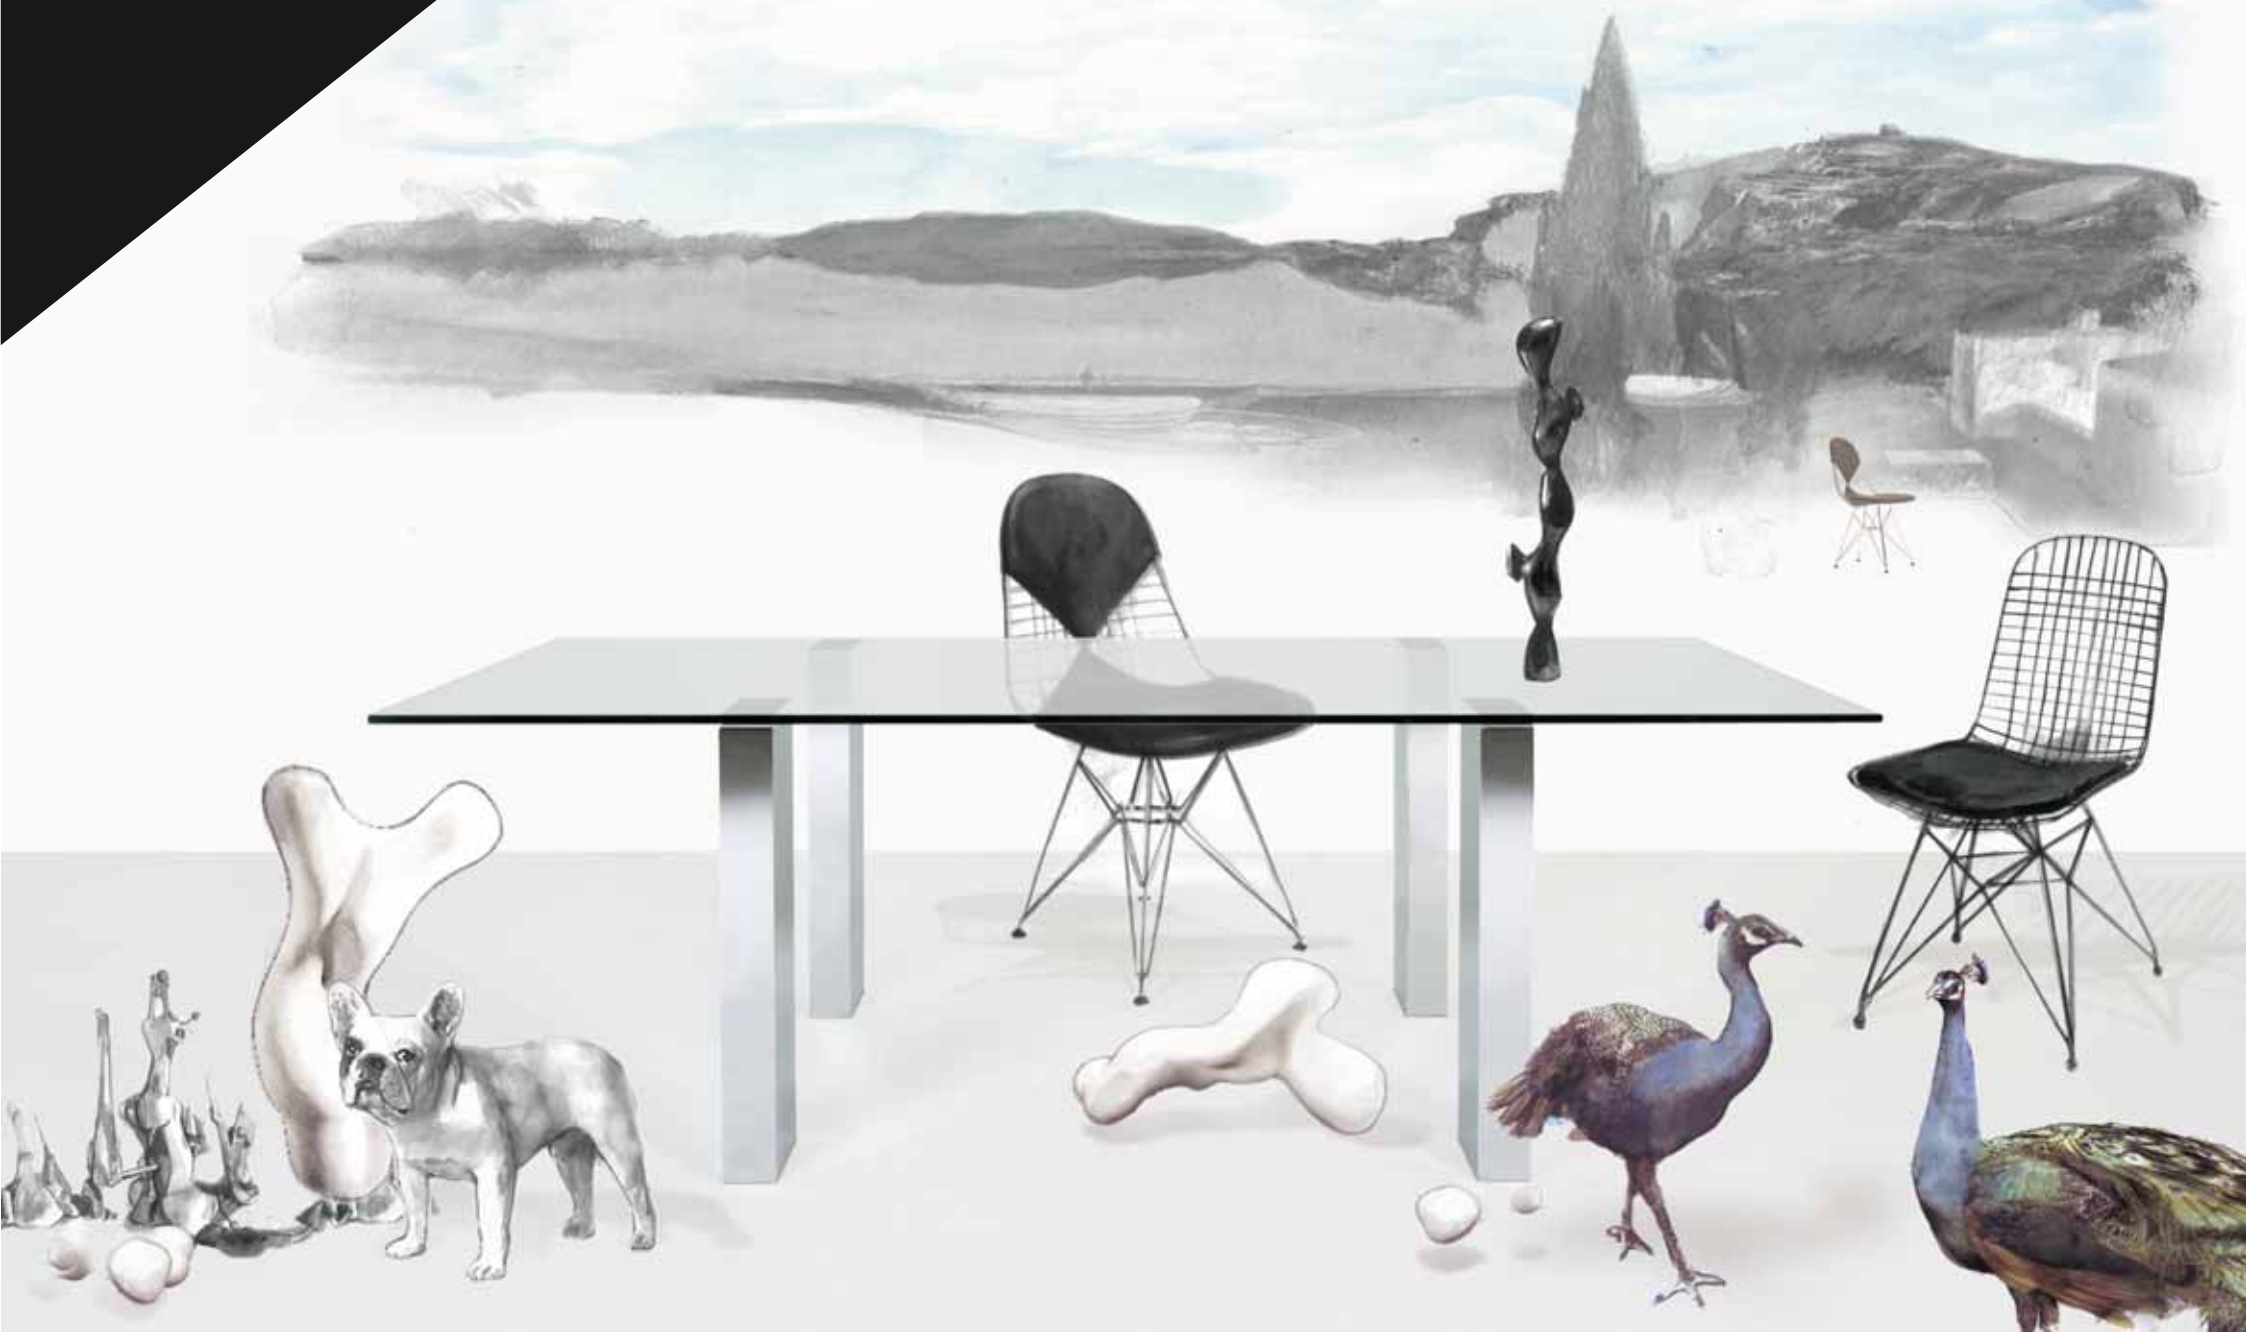

IMOB

T10

T10

Mesa alta con patas en aluminio cromado y piezas de sujeción en acero inoxidable. Sobre en vidrio.

MEDIDAS DISPONIBLES EN MM

ALTURA 730 MM + SOBRE

COLUMNAS 80x80

1200x1200

1400x900

COLUMNAS 100x100

1400x1400

1600x900

1850x900

2000x1000

COLUMNAS 220x85

1600x1600

2400x1200

2600x1200

Vidrio de alta resistencia